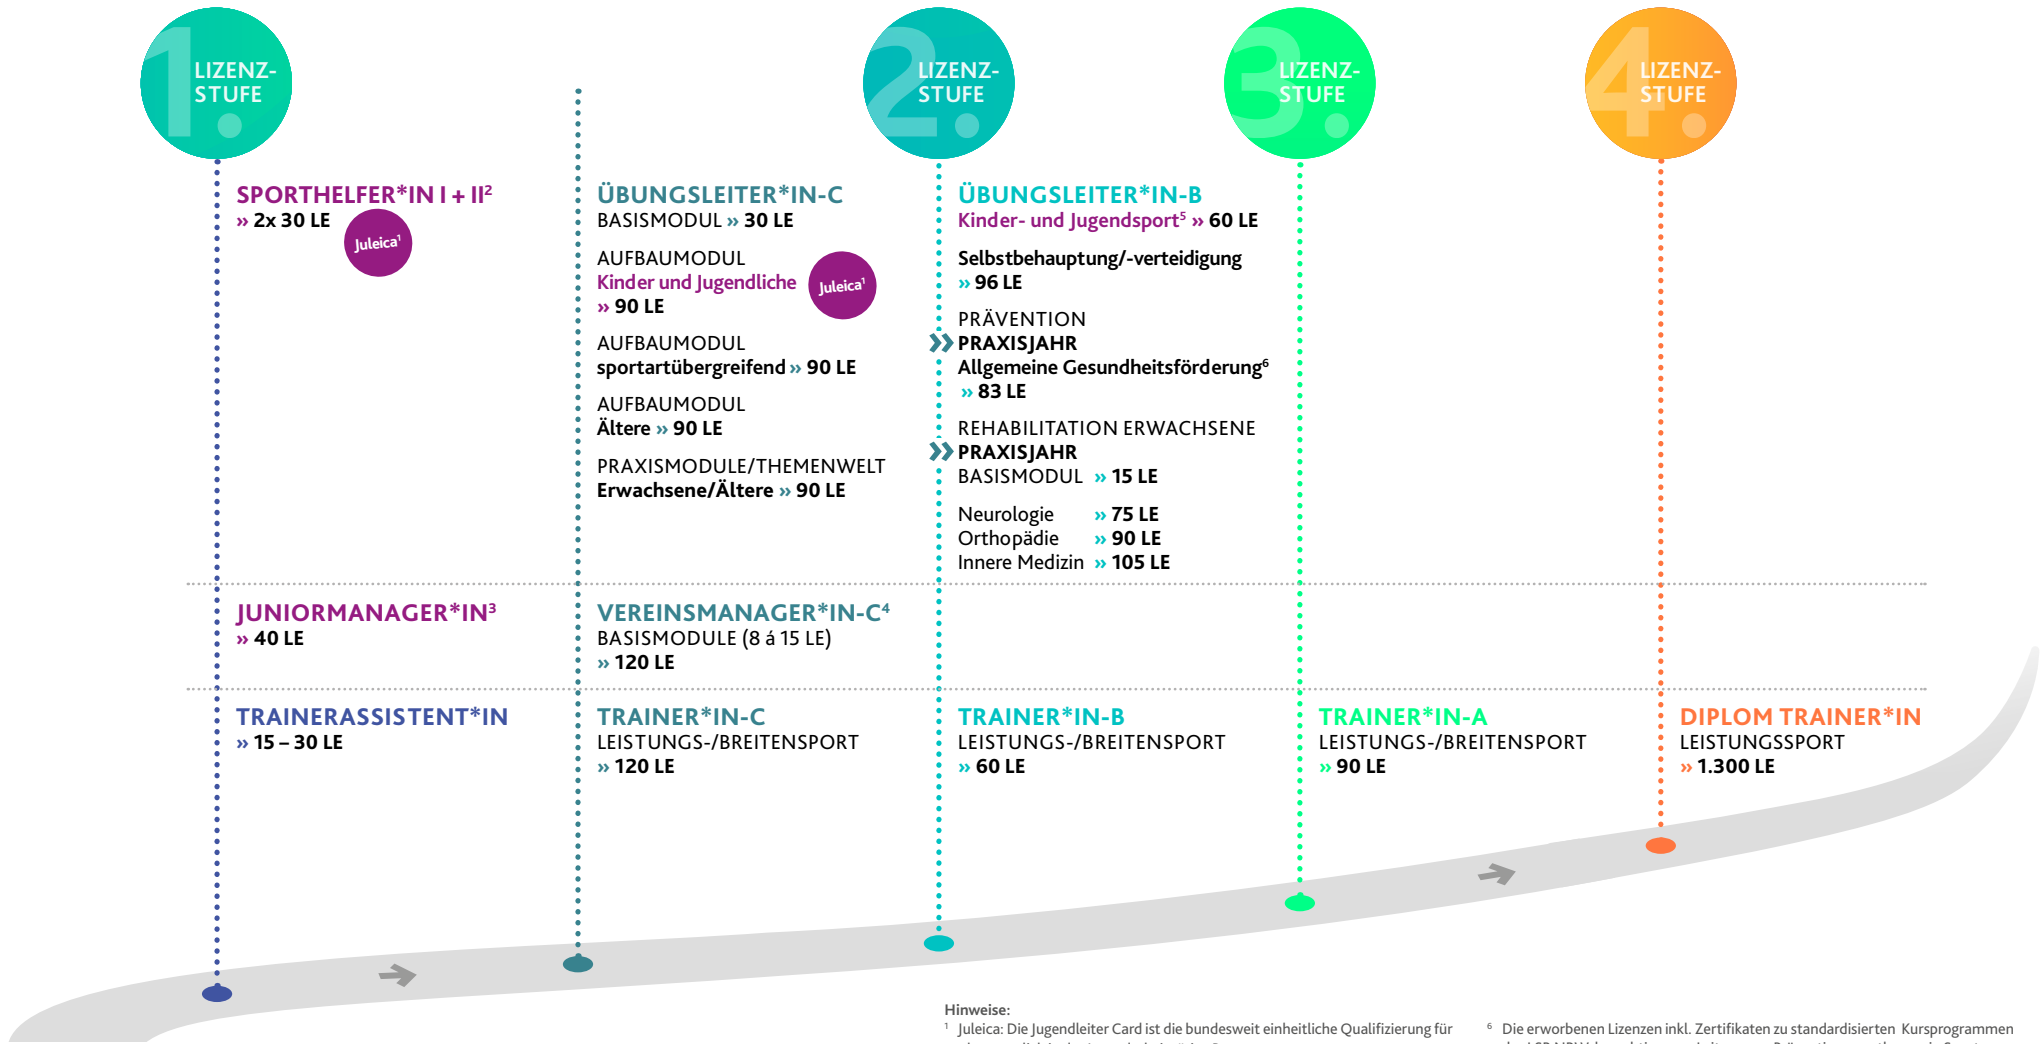

Lizenzsystem im Sport 2024

www.meinsportnetz.nrw

LANDESSPORTBUND
NORDRHEIN-WESTFALEN

Hinweise:

- ¹ Juleica: Die Jugendleiter Card ist die bundesweit einheitliche Qualifizierung für ehrenamtlich in der Jugendarbeit tätige Personen.
- ² Als Basismodul ÜL-C anerkannt.
- ³ Anerkennung des VM-C Basismoduls Projektbegleiter*in
- ⁴ Durch ein Aufbaumodul kann ein VM-Zertifikat erworben werden.
- ⁵ Schwerpunkt „Bewegungsförderung in Verein und Kita“

- ⁶ Die erworbenen Lizenzen inkl. Zertifikaten zu standardisierten Kursprogrammen des LSB NRW, berechtigen zur Leitung von Präventionssportkursen in Sportvereinen, die die Anforderungen der §§ 20 und 20 a SGB V erfüllen.
 - Veranstalter der Qualifizierungen sind der LSB NRW, die Sportjugend NRW, die Stadt- und Kreissportbünde und die Fachverbände.
 - Träger der Qualifizierungen sind der LSB NRW, die Sportjugend NRW oder die Fachverbände.

LE = Lerneinheiten à 45 Min.
Stand: Oktober 2023